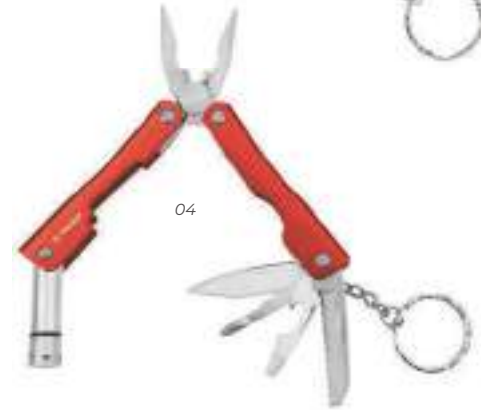

04

HMB1 MULTITOOLS

Llavero herramienta multiusos. Con pinzas, navaja, lámpara LED de luz blanca, sierra, desarmador y destapador. Incluye funda. Presentación: caja en color plateado.

MT Acero inoxidable **MD** 10.3 x 7.6 x 1.4 cm
EM 100 Pzas. **IMPRESIÓN** GL TM SE