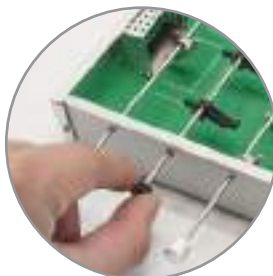

A2838
MINI SOCCER

Juego mini futbolito de mesa. Incluye 2 balines de metal. Presentación: caja en color blanco.

MT Aluminio **MD** 20.5 x 11.5 cm **EM** 30 Pzas. **IMPRESIÓN** GL SE

17