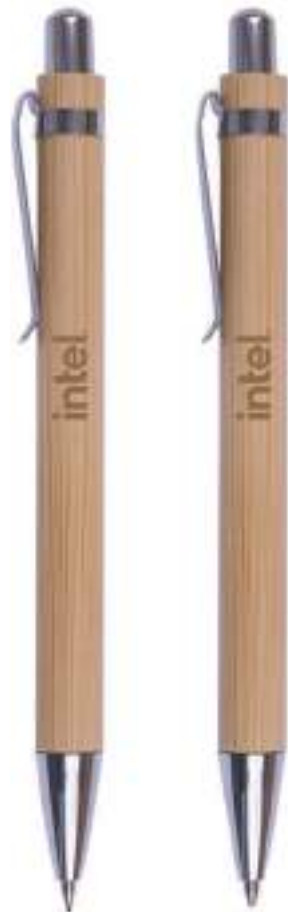

21

A2749
HAITI

Set de bolígrafo y lapicero de bambú con clip metálico. Mecanismo de click. Incluye estuche.

MT Bambú / Metal

MD Bolígrafo / Lapicero: 14 x 1.0 cm // Estuche: 17 x 4 x 2 cm

EM 200 Jgos. **IMPRESIÓN** SE TM GL

Ver video