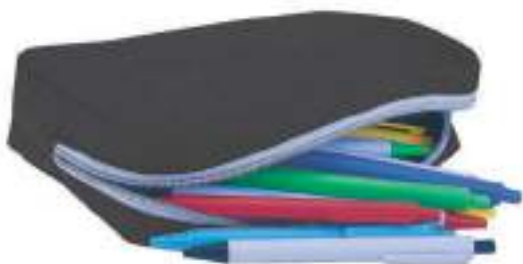

09

A2401 DAIRA

Bolsa multiusos rectangular de poliéster con cierre lateral. Adecuada para uso como lapicera o para guardar cosméticos y artículos personales. Ligera y práctica.

MT Poliéster 300D **MD** 20 x 12 x 4.5 cm
EM 200 Pzas. **IMPRESIÓN** SE