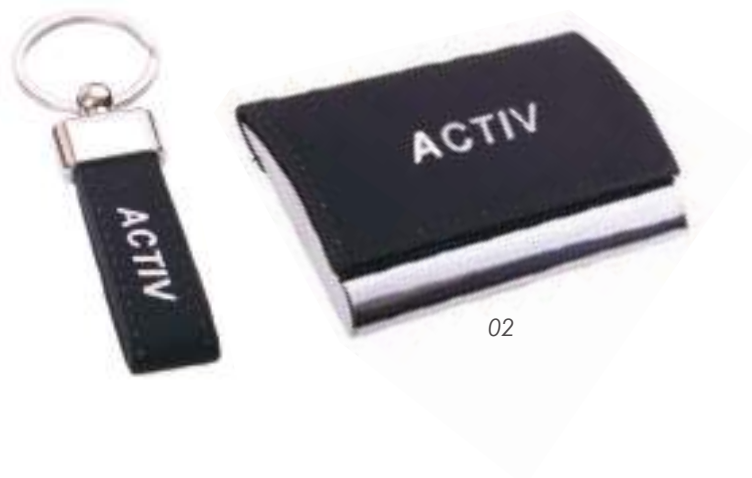

A2579 SINATRA

Estuche ejecutivo con tarjetero y llavero a juego. Ideal para grabado láser, el cual destaca en color plata. Presentación: caja en color negro.

MT Curpiel / Metal / Poliuretano

MD Tarjetero 9.7 x 6.6 x 2 cm // Llavero 11 x 2.5 x 0.8 cm //

Estuche 13.7 x 14.6 x 3.4 cm

EM 60 Pzas. **IMPRESIÓN** GL FC