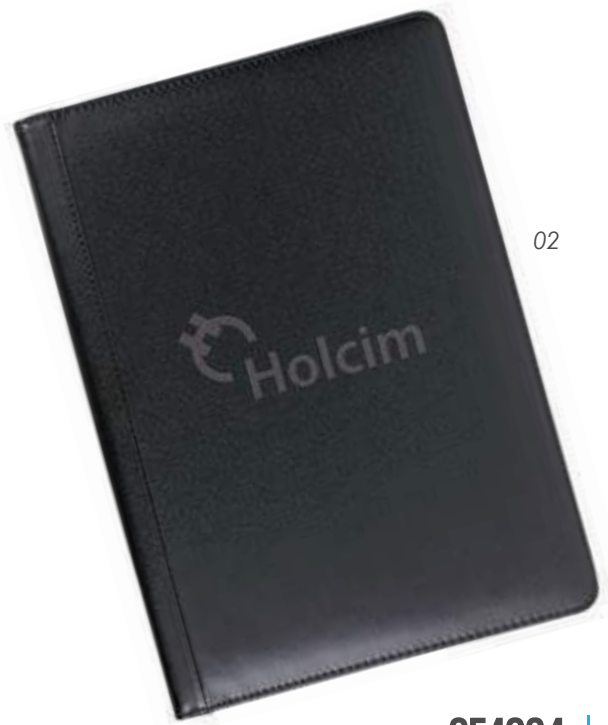

02

OF4934
ÉPSILON

Carpeta de curpiel tamaño carta con block de 20 hojas rayadas, compartimento lateral para papeles y documentos.

MT Curpiel **MD** 24.5 x 32 cm **EM** 20 Pzas. **IMPRESIÓN** SE GS FC