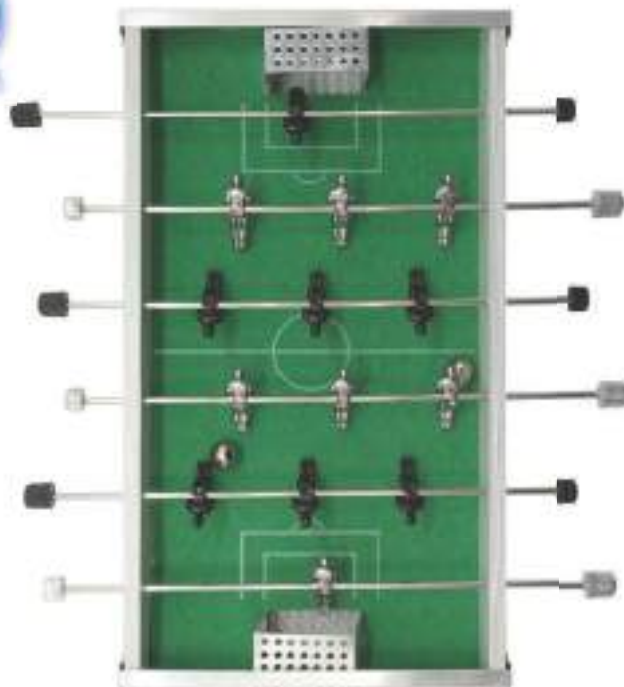

Ver video

2 Balines
de
METAL