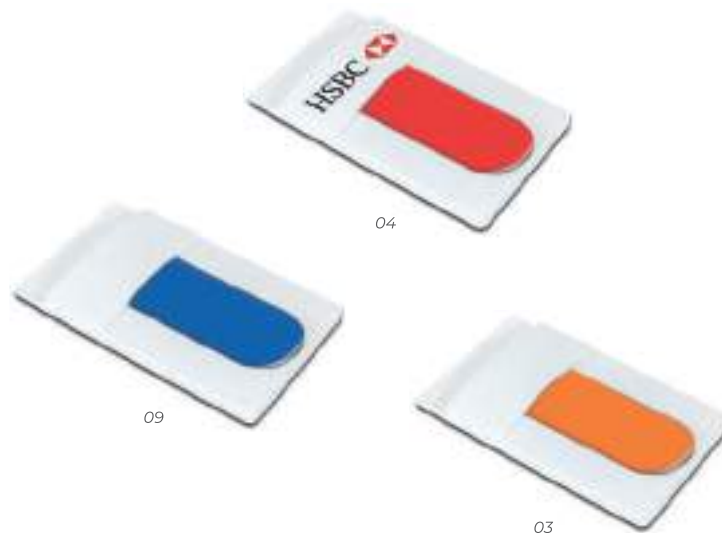

04

09

03

A2500 STAY

Soporte para celular con compartimento para tarjetas.

MT Plástico ABS **MD** 9,7 x 5,8 x 0,9 cm
EM 500 Pzas. **IMPRESIÓN** TM